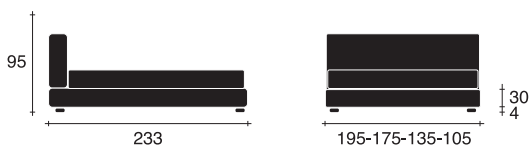

design. maxitalia lab.