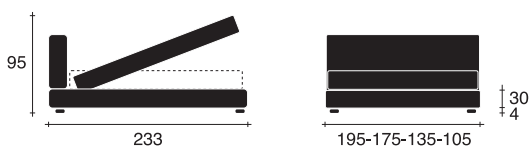

xxl.contenitore_container

Maxitalia srl

-

s.s. 306, km 7
48025 Riolo Terme (RA)
Italy
T. 0546 71309
F. 0546 74043
www.maxitalia.com